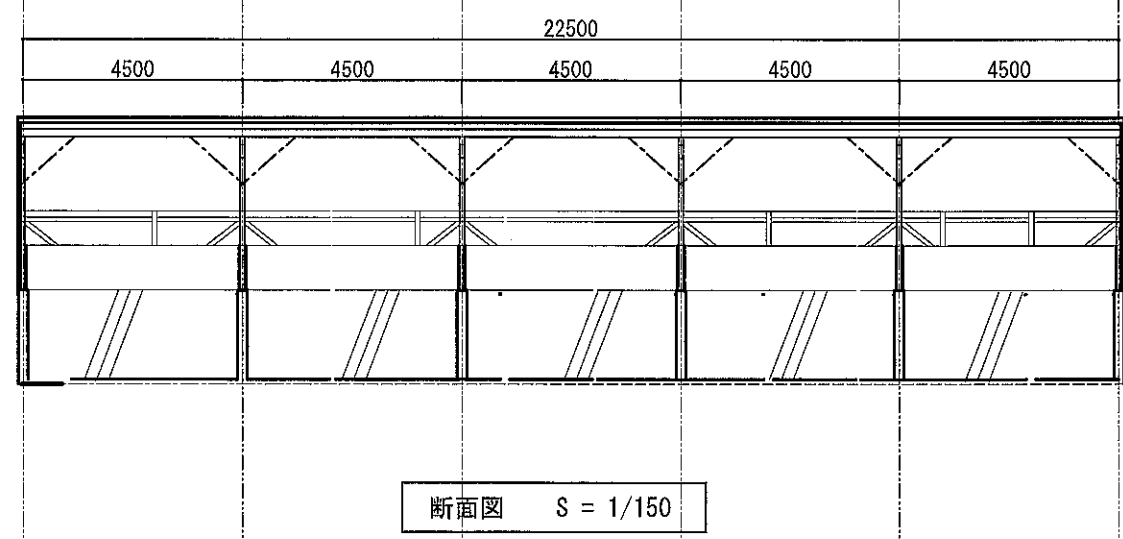

図名	配置図	縮尺	1/500	製図担当	設計担当	主任	調査	承認	設計	2024.10.8	図番	[Redacted]	(有) 村ヶ農場 百里農場 様
									設計		承認		[Redacted]

図名	立面図	断面図	縮尺	1/150	製図担当	設計担当	主任	照査	承認	設計番号	2024.10.8	図番		(株)ホウトク農場 百里農場 様
										設計		承認		堆肥舎 工事設計図

外壁：畜産波板小波

東 立面図 S = 1/150

H-100, W-100
底部 モルタル

西 立面図 S = 1/150