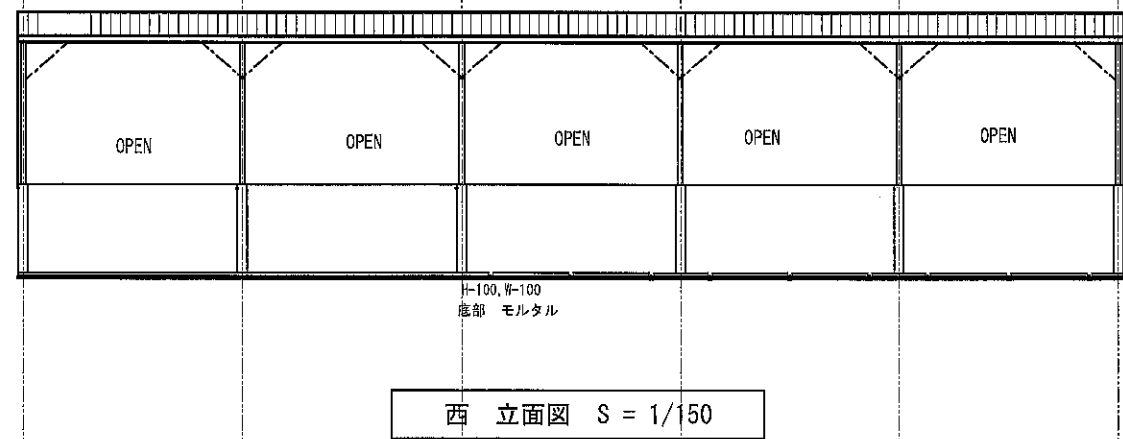

図名	配置図	縮尺	1/500	製図担当	設計担当	主任	調査	承認	設計	2024.10.8	図番	[Redacted]	(有) 村ヶ農場 百里農場 様
									設計		承認		[Redacted]

図名	立面図	断面図	縮尺	1/150	製図担当	設計担当	主任	照査	承認	設計番号	2024.10.8	図番		(株)ホウトク農場 百里農場 様
										設計		承認		堆肥舎 工事設計図

外壁：畜産波板小波

東 立面図 S = 1/150

H-100, W-100
底部 モルタル

西 立面図 S = 1/150