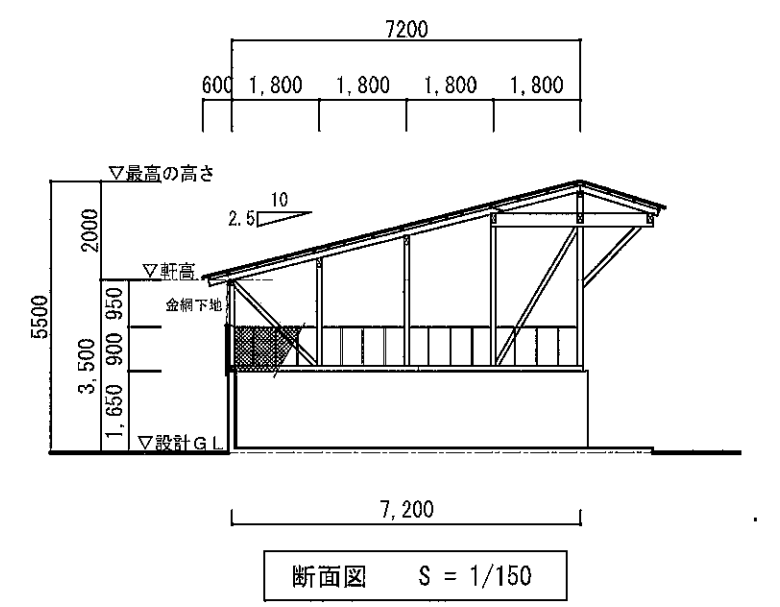

図名	配置図	縮尺	1/500	製図担当	設計担当	主任	調査	承認	設計	2024.10.8	図番	[Redacted]	(有) 村ヶ農場 百里農場 様
									設計		承認		[Redacted]

図名	立面図	断面図	縮尺	1/150	製図担当	設計担当	主任	照査	承認	設計番号	2024.10.8	図番		(株)ホウトク農場 百里農場 様
										設計		承認		堆肥舎 工事設計図

外壁：畜産波板小波

東 立面図 S = 1/150

H-100, W-100
底部 モルタル

西 立面図 S = 1/150