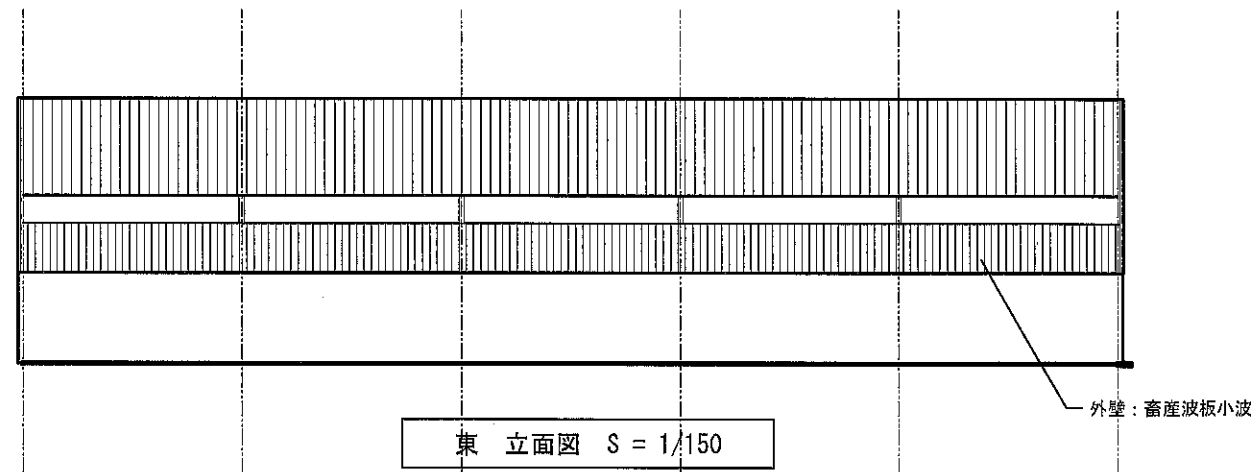

図名	配置図	縮尺	1/500	製図担当	設計担当	主任	調査	承認	設計	2024.10.8	図番	[Redacted]	(有) 村ヶ農場 百里農場 様
									設計		承認		[Redacted]

図名	立面図	断面図	縮尺	1/150	製図担当	設計担当	主任	照査	承認	設計番号	2024.10.8	図番		(株)ホウトク農場 百里農場 様
										設計		承認		堆肥舎 工事設計図

外壁：畜産波板小波

東 立面図 S = 1/150

H-100, W-100
底部 モルタル

西 立面図 S = 1/150