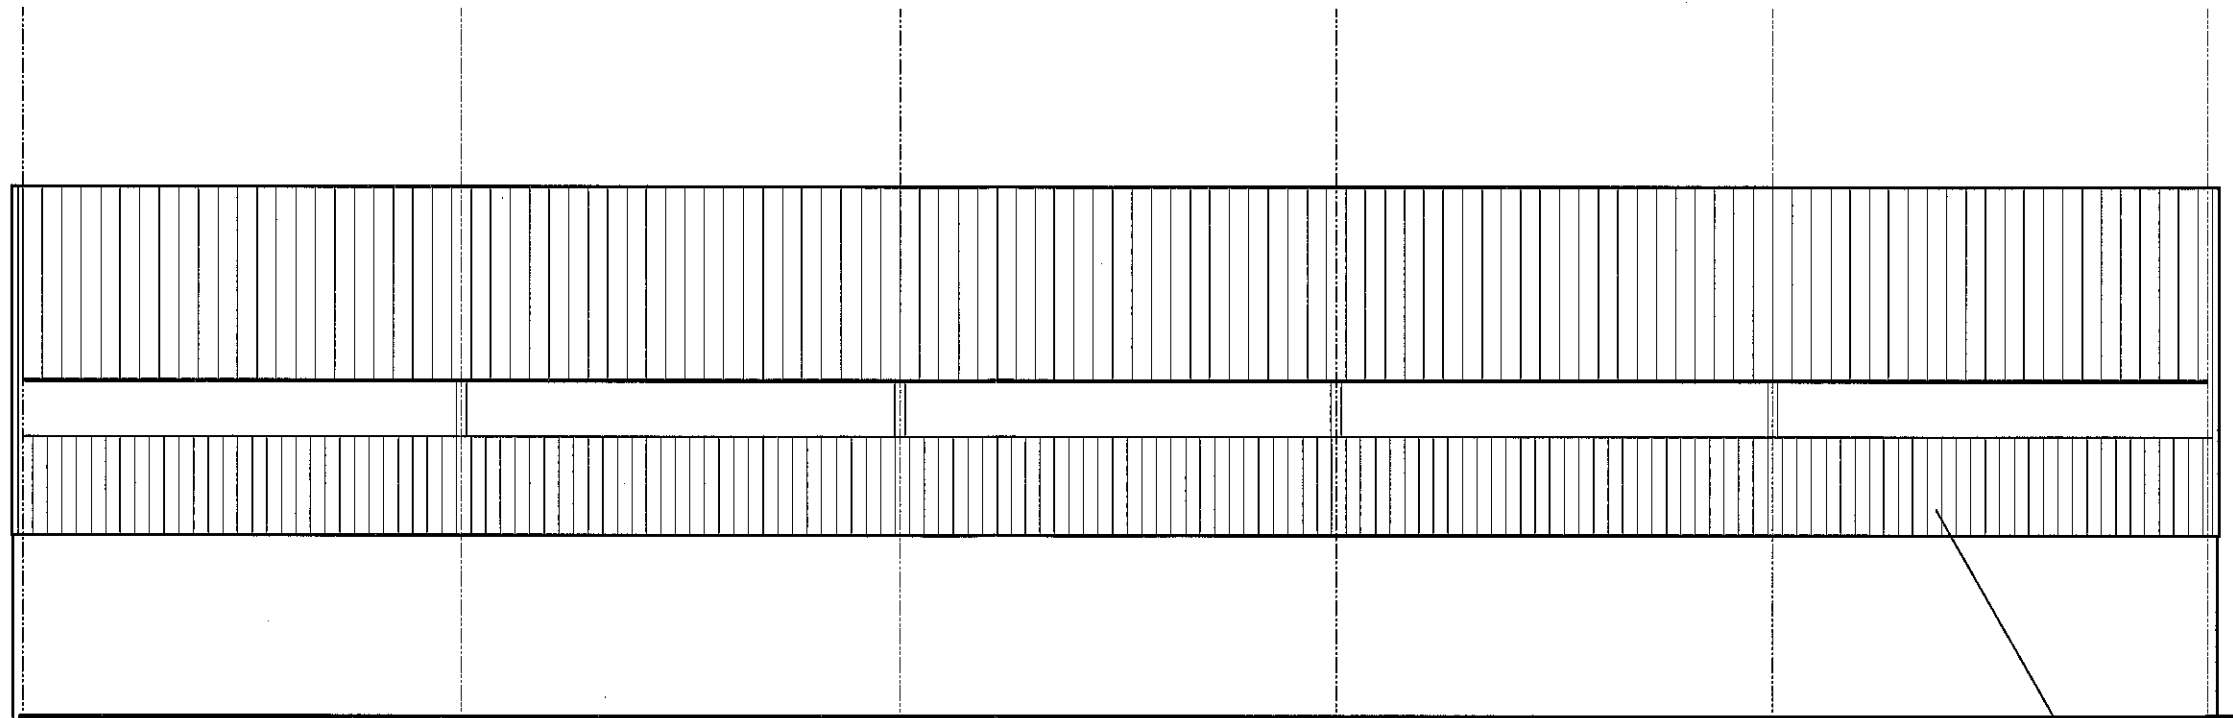

図名	配置図	縮尺	1/500	製図担当	設計担当	主任	調査	承認	設計	2024.10.8	図番	[Redacted]	(有) 村ヶ農場 百里農場 様
									設計		承認		[Redacted]

図名	立面図	断面図	縮尺	1/150	製図担当	設計担当	主任	照査	承認	設計番号	2024.10.8	図番		(株)ホウトク農場 百里農場 様
										設計		承認		堆肥舎 工事設計図

外壁：畜産波板小波

東 立面図 S = 1/150

H-100, W-100
底部 モルタル

西 立面図 S = 1/150