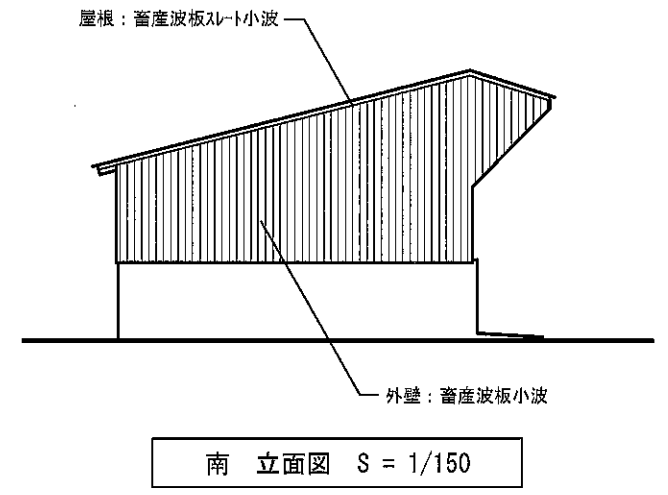

図名	配置図	縮尺	1/500	製図担当	設計担当	主任	調査	承認	設計	2024.10.8	図番	[Redacted]	(有) 村ヶ農場 百里農場 様
									設計		承認		[Redacted]

図名	立面図	断面図	縮尺	1/150	製図担当	設計担当	主任	照査	承認	設計番号	2024.10.8	図番		(株)ホウトク農場 百里農場 様
										設計		承認		堆肥舎 工事設計図

外壁：畜産波板小波

東 立面図 S = 1/150

H-100, W-100
底部 モルタル

西 立面図 S = 1/150