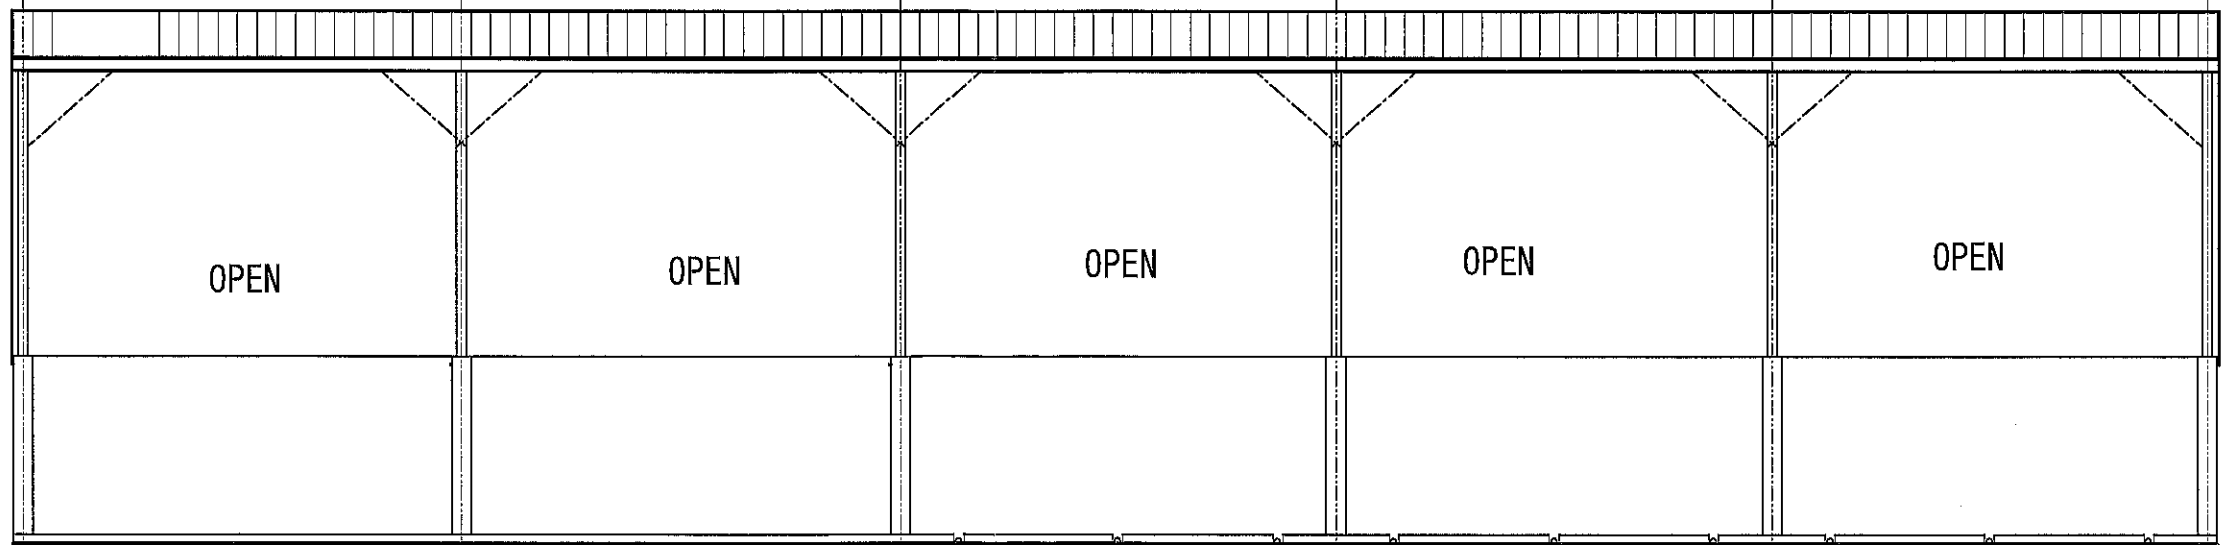

図名	配置図	縮尺	1/500	製図担当	設計担当	主任	調査	承認	設計	2024.10.8	図番	[Redacted]	(有) 村ヶ農場 百里農場 様
									設計		承認		[Redacted]

図名	立面図	断面図	縮尺	1/150	製図担当	設計担当	主任	照査	承認	設計番号	2024.10.8	図番		(株)ホウトク農場 百里農場 様
										設計		承認		堆肥舎 工事設計図

外壁：畜産波板小波

東 立面図 S = 1/150

H-100, W-100
底部 モルタル

西 立面図 S = 1/150