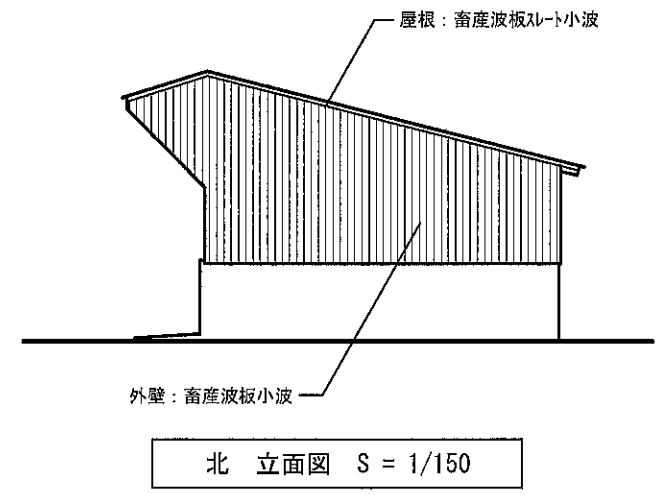

図名	配置図	縮尺	1/500	製図担当	設計担当	主任	調査	承認	設計	2024.10.8	図番	[Redacted]	(有) 村ヶ農場 百里農場 様
									設計		承認		[Redacted]

図名	立面図	断面図	縮尺	1/150	製図担当	設計担当	主任	照査	承認	設計番号	2024.10.8	図番		(株)ホウトク農場 百里農場 様
										設計		承認		堆肥舎 工事設計図

外壁：畜産波板小波

東 立面図 S = 1/150

H-100, W-100
底部 モルタル

西 立面図 S = 1/150